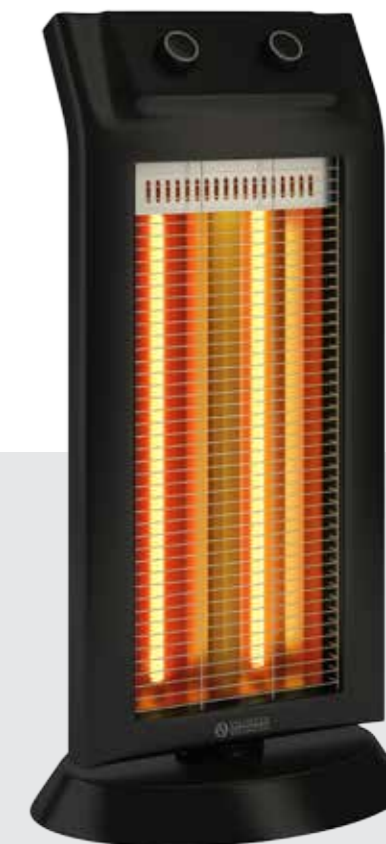

TOPIDLA

CALEO

Design od Ercoliho a Garlandiniho

CALEO

VYBRANÉ VLASTNOSTI

Maximální tepelný výkon: 2000 W
3 stupně výkonu: 750 - 1250 - 2000 W
Mechanické ovládání
Tepelná pojistka
Možnost umístění na stěnu nebo do prostoru
Montážní prostředky jsou součástí balení
Maximální objem místnosti: 60 m³

CALEO T CALEO TT

Design od Ercoliho a Garlandiniho

CALEO T

CALEO TT

VYBRANÉ VLASTNOSTI

Maximální tepelný výkon: 2000 W
3 stupně výkonu: 1000 W, 1000 W + ventilace,
2000 W + ventilace
Mechanické ovládání
Tepelná pojistka
Možnost umístění na stěnu nebo do prostoru
Funkce Turbo: pomocný ventilátor
24 h časovač (jen u Calea TT)
Montážní prostředky jsou součástí balení
Maximální objem místnosti: 60 m³

2 ZPŮSOBY INSTALACE

Lze umístit volně do prostoru nebo připevnit na stěnu. Praktické je i využít pod pracovním stolem pro ohřev nohou.

SPEAKER CERAMICO

SPEAKER ceramico

VYBRANÉ VLASTNOSTI

Keramické topné články
 Maximální tepelný výkon 2500W
 2 stupně výkonu (1300-2500W)
 LCD displej
 Snadné ovládání
 12h časovač
 90° oscilace
 Tepelná pojistka
 Digitální termostat
 Chráněný proti překlopení
 Protiprachový filtr
 Dálkové ovládání
 Maximální objem místnosti: 75 m³

CARBON BLACK

CARBON BLACK

VYBRANÉ VLASTNOSTI

Maximální tepelný výkon 1100 W
 2 stupně výkonu (600 - 1100 W)
 Mechanické ovládání
 90° oscilace
 Tepelná pojistka
 Chráněný proti překlopení
 Úchytky pro snadný přenos
 Maximální objem místnosti: 45 m³
 Ohřívá pouze povrch